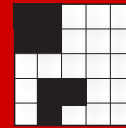

1. Two Blocks of Four